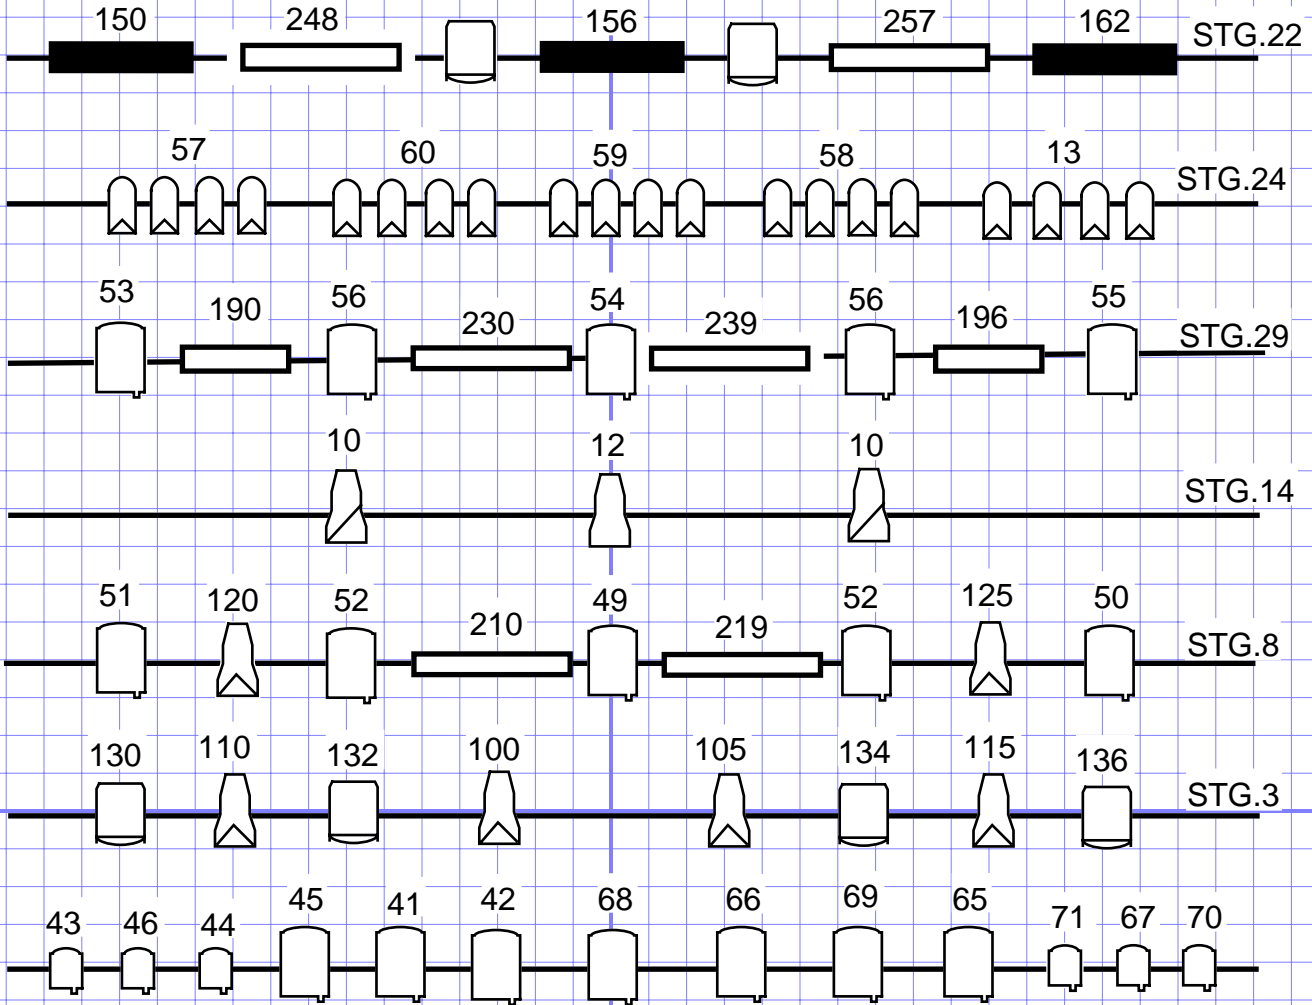

SCHITA LUMINI SCENA

PASARELA FIXA